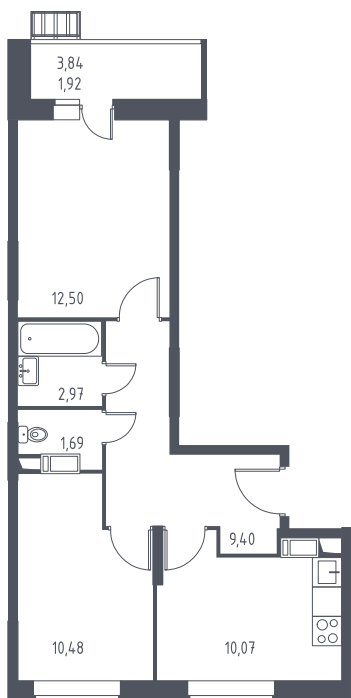

АЛХ1/1К01-5-13-01-449

Двухкомнатная квартира №449

С отделкой

ЖК Алхимово

Заселение до 30.12.2021 г.

1 корпус

5 секция

13 этаж

АЛХ1/1К01-5
тип

49,0 м² общая площадь 23,0 м² жилая площадь

1,9 м² лоджия

~~8 608 050 руб.~~

8 349 808 руб. 3%

Проконсультируем по ипотеке
и индивидуальным скидкам.

+7 (495) 106-40-56

На этаже