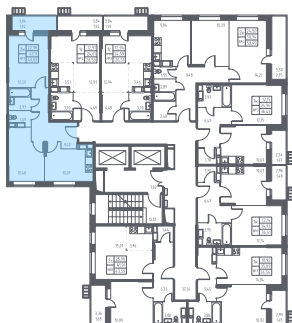

АЛХ1/1К01-5-13-01-449

Двухкомнатная квартира №449

С отделкой

ЖК Алхимово

Заселение до 30.12.2021 г.

1 корпус

5 секция

13 этаж

АЛХ1/1К01-5
тип

49,0 м² общая площадь 23,0 м² жилая площадь

1,9 м² лоджия

~~8 608 050 руб.~~

8 349 808 руб. 3%

Проконсультируем по ипотеке
и индивидуальным скидкам.

+7 (495) 106-40-56

На этаже