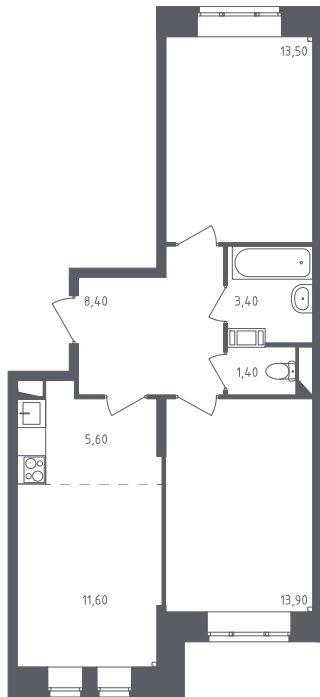

ЛЮБ5/2К59-1-02-04-004

Трёхкомнатная квартира №4

С отделкой

На этаже

ЖК Люберцы

Заселение до 30.05.2021 г.

59 корпус

1 секция

2 этаж

ЛЮБ5/2К59-

1 тип

57,8 м² общая площадь 39 м² жилая площадь

9 294 298 руб.

Проконсультируем по ипотеке
и индивидуальным скидкам.

+7 (495) 106-40-56

На генплане