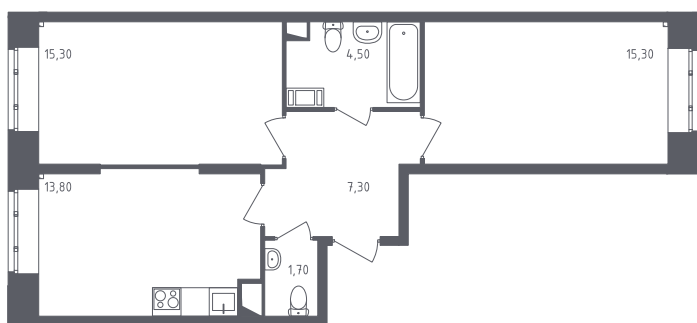

ЛЮБ5/2К59-5-02-01-273

Двухкомнатная квартира №273

С отделкой

ЖК Люберцы

Заселение до 30.05.2021 г.

59 корпус

5 секция

2 этаж

2-59-Р-
ДП(5.1) тип

57,9 м² общая площадь 30,6 м² жилая площадь

9 708 151 руб.

Проконсультируем по ипотеке
и индивидуальным скидкам.

+7 (495) 106-40-56

На этаже

На генплане

Для заметок
