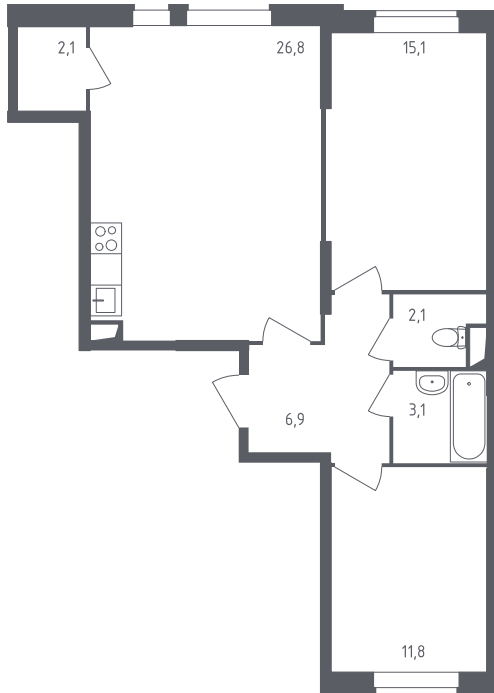

## Двухкомнатная квартира №249

С отделкой

На этаже

ЖК Квартал Некрасовка

Заселение до 29.09.2022 г.

5 корпус

4 секция

2 этаж

2-67-Р-  
ДД(4.1) тип

67,9 м<sup>2</sup> общая площадь 26,9 м<sup>2</sup> жилая площадь

~~11 444 070 руб.~~

**11 100 747 руб.** 3%

Проконсультируем по ипотеке  
и индивидуальным скидкам.

+7 (495) 106-40-56