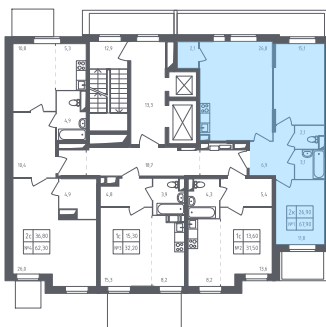

## Двухкомнатная квартира №249

С отделкой

На этаже

ЖК Квартал Некрасовка

Заселение до 29.09.2022 г.

5 корпус

4 секция

2 этаж

2-67-Р-  
ДД(4.1) тип

67,9 м<sup>2</sup> общая площадь 26,9 м<sup>2</sup> жилая площадь

~~11 444 070 руб.~~

**11 100 747 руб.** 3%

Проконсультируем по ипотеке  
и индивидуальным скидкам.

+7 (495) 106-40-56