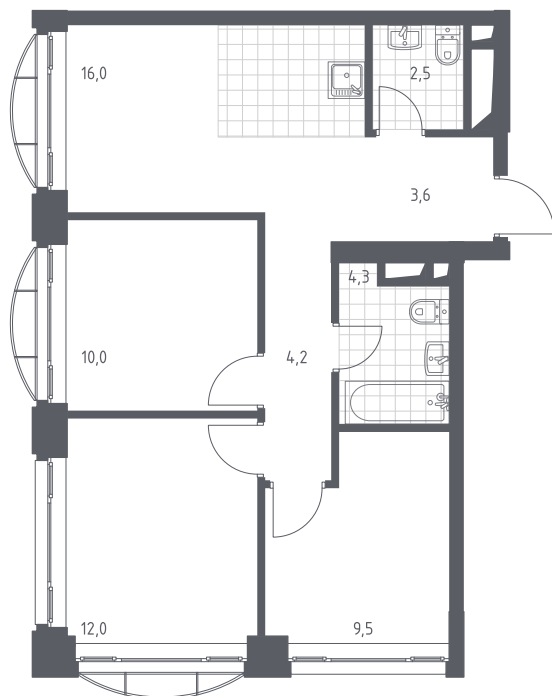

ДМ1А3-1-04-01-031

Трёхкомнатная планировка №31

С отделкой

На этаже

ЖК Новоданиловская 8

Заселение до 30.12.2022 г.

3 корпус

1 секция

4 этаж

ДМ1А3-1 тип

62,1 м² общая площадь

~~16 791 033 руб.~~

16 287 302 руб. 3%

Проконсультируем по ипотеке
и индивидуальным скидкам.

+7 (495) 106-40-56

На генплане