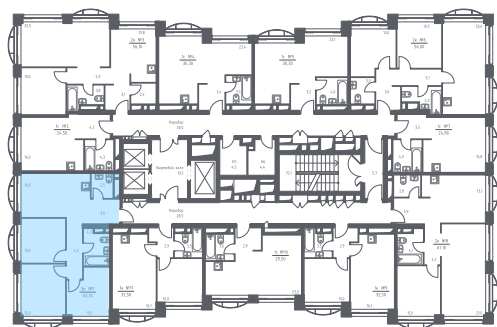

ДМ1А3-1-04-01-031

Трёхкомнатная планировка №31

С отделкой

На этаже

ЖК Новоданиловская 8

Заселение до 30.12.2022 г.

3 корпус

1 секция

4 этаж

ДМ1А3-1 тип

62,1 м² общая площадь

~~16 791 033 руб.~~

16 287 302 руб. 3%

Проконсультируем по ипотеке
и индивидуальным скидкам.

+7 (495) 106-40-56

На генплане