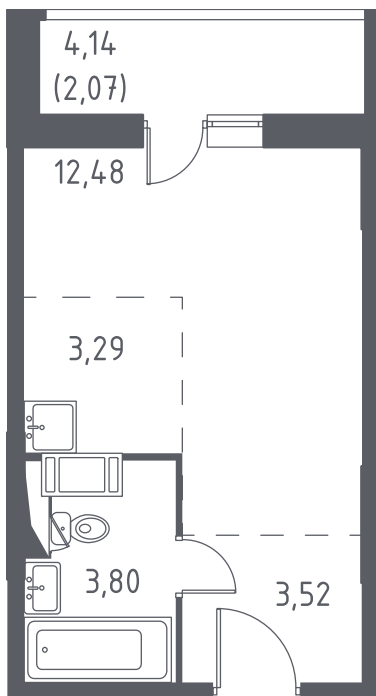

ОСТ2/1К7-4-10-04-184

Студия №184

С отделкой

ЖК Остафьево

Заселение до 29.11.2021 г.

7 корпус

4 секция

10 этаж

ОСТ2/1К7-4
тип

25,2 м² общая площадь 12,5 м² жилая площадь

2,1 м² лоджия

5 410 884 руб.

Проконсультируем по ипотеке
и индивидуальным скидкам.

+7 (495) 106-40-56

На этаже

На генплане