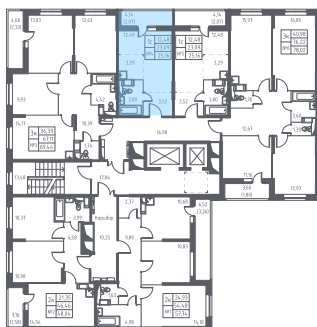

ОСТ2/1К7-4
тип

25,2 м² общая площадь 12,5 м² жилая площадь

2,1 м² лоджия

5 410 884 руб.

Проконсультируем по ипотеке
и индивидуальным скидкам.

+7 (495) 106-40-56

На этаже

На генплане