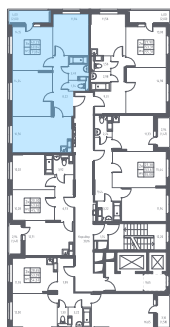

## Трёхкомнатная квартира №38

С отделкой

ЖК Остафьево

Заселение до 29.11.2021 г.

8 корпус

1 секция

9 этаж

ОСТ2/1К8-1  
тип

71,8 м<sup>2</sup> общая площадь 40,2 м<sup>2</sup> жилая площадь

2 м<sup>2</sup> лоджия

**10 908 760 руб.**

Проконсультируем по ипотеке  
и индивидуальным скидкам.

+7 (495) 106-40-56

На этаже

На генплане

Для заметок