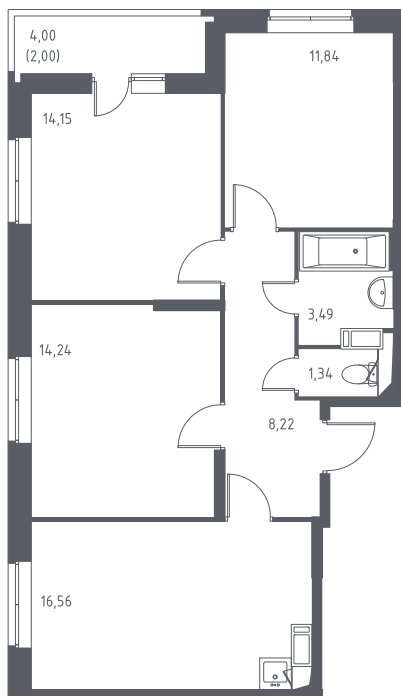

## Трёхкомнатная квартира №38

С отделкой

ЖК Остафьево

Заселение до 29.11.2021 г.

8 корпус

1 секция

9 этаж

ОСТ2/1К8-1  
тип

71,8 м<sup>2</sup> общая площадь 40,2 м<sup>2</sup> жилая площадь

2 м<sup>2</sup> лоджия

**10 908 760 руб.**

Проконсультируем по ипотеке  
и индивидуальным скидкам.

+7 (495) 106-40-56

На этаже

На генплане

Для заметок