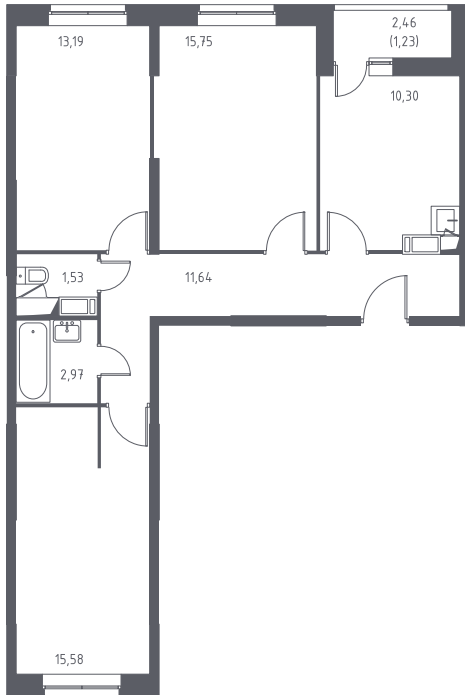

ПРЛЗ/1К19-2-16-05-163

Трёхкомнатная квартира №163

С отделкой

ЖК Пригород Лесное

Заселение до 29.06.2021 г.

19 корпус

2 секция

16 этаж

3-72-Р-
ДП(2.5) тип

72,2 м² общая площадь 44,5 м² жилая площадь

1,2 м² лоджия

~~9 161 561 руб.~~

8 886 714 руб. 3%

Проконсультируем по ипотеке
и индивидуальным скидкам.

+7 (495) 106-40-56

На этаже