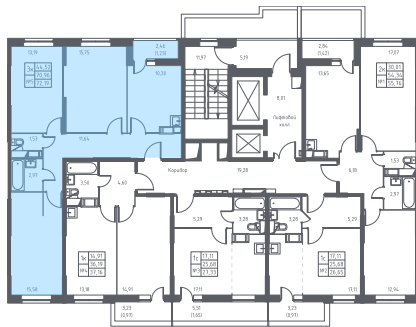

3-72-Р-
ДП(2.5) тип

72,2 м² общая площадь 44,5 м² жилая площадь

1,2 м² лоджия

~~9 161 561 руб.~~

8 886 714 руб. 3%

Проконсультируем по ипотеке
и индивидуальным скидкам.

+7 (495) 106-40-56

На этаже