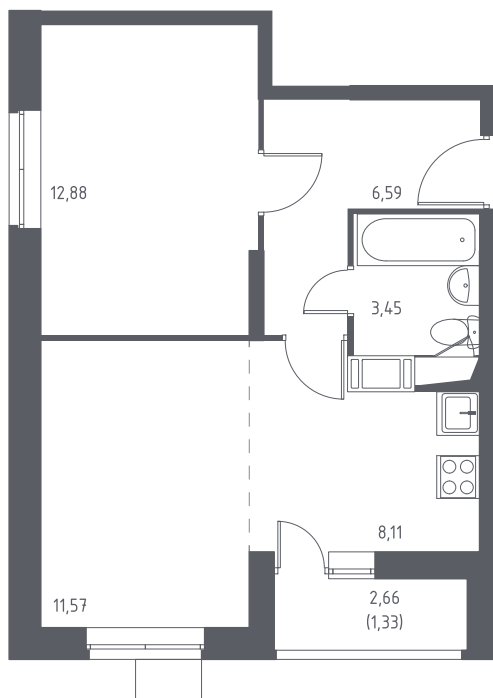

ТОМЗ/1К14-1-14-01-049

Двухкомнатная квартира №49

С отделкой

На этаже

На генплане

ЖК Томилино Парк

Заселение до 29.12.2022 г.

14 корпус

1 секция

14 этаж

1-44-У-Д-
С(1.1) тип

43,9 м² общая площадь 24,5 м² жилая площадь

1,3 м² лоджия

5 553 762 руб.

Проконсультируем по ипотеке
и индивидуальным скидкам.

+7 (495) 106-40-56