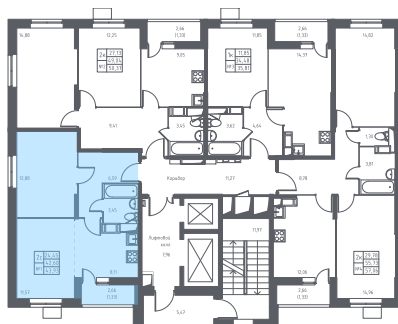

ТОМЗ/1К14-1-14-01-049

Двухкомнатная квартира №49

С отделкой

На этаже

На генплане

ЖК Томилино Парк

Заселение до 29.12.2022 г.

14 корпус

1 секция

14 этаж

1-44-У-Д-
С(1.1) тип

43,9 м² общая площадь 24,5 м² жилая площадь

1,3 м² лоджия

5 553 762 руб.

Проконсультируем по ипотеке
и индивидуальным скидкам.

+7 (495) 106-40-56