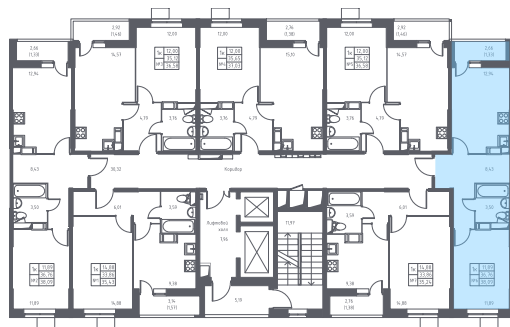

## Однокомнатная квартира №175

С отделкой

ЖК Томилино Парк

Заселение до 29.12.2022 г.

14 корпус

2 секция

17 этаж

1-38-Р-П-  
Д(2.6) тип

38,1 м<sup>2</sup> общая площадь 11,9 м<sup>2</sup> жилая площадь

1,3 м<sup>2</sup> лоджия

**4 830 688 руб.**

Проконсультируем по ипотеке  
и индивидуальным скидкам.

+7 (495) 106-40-56

На этаже

На генплане

Для заметок