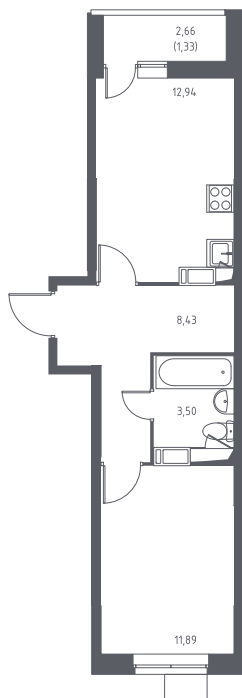

## Однокомнатная квартира №175

С отделкой

ЖК Томилино Парк

Заселение до 29.12.2022 г.

14 корпус

2 секция

17 этаж

1-38-Р-П-  
Д(2.6) тип

38,1 м<sup>2</sup> общая площадь 11,9 м<sup>2</sup> жилая площадь

1,3 м<sup>2</sup> лоджия

**4 830 688 руб.**

Проконсультируем по ипотеке  
и индивидуальным скидкам.

+7 (495) 106-40-56

На этаже

На генплане

Для заметок